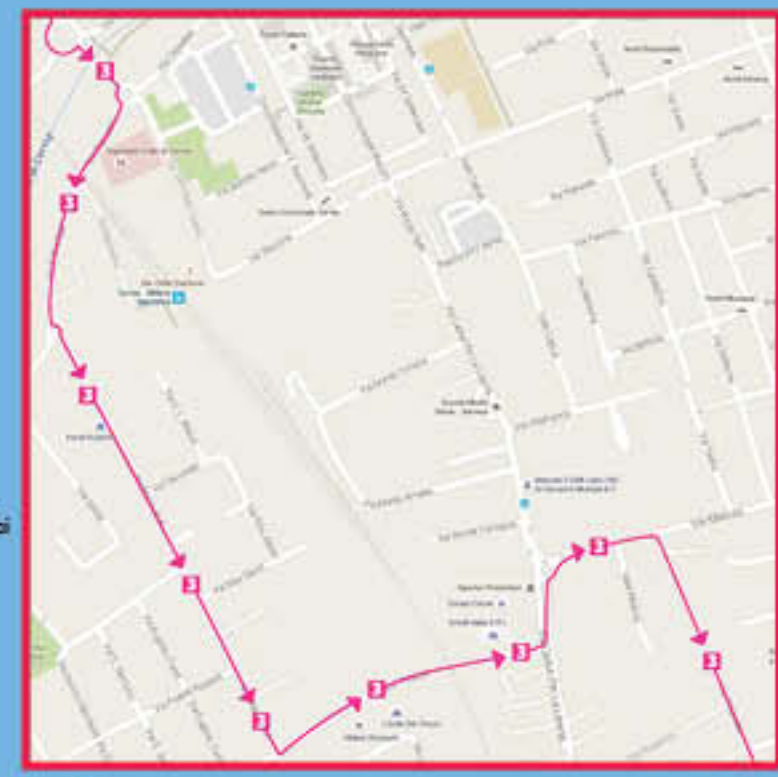

Percorsi Cicloturistici

hotel Asiago Beach  
\*\*\*\*

Viale Romagna, 217 - 48125 Lido di Savio (Ra)  
RIVIERA ADRIATICA  
Tel. +39 0544 949187

[www.hotelasiago.it/itinerari](http://www.hotelasiago.it/itinerari)

## Percorsi Brevi

1 Lido di Dante	30 km
2 Lungo Savio	12 km
3 Pinarella	20 km

# hotel Asingo Beach

★★★

## Percorsi Lunghi

- 1 Predappio 100 km ☺
- 2 Bertinoro 50 km ☺
- 3 Verucchio 90 km ☺