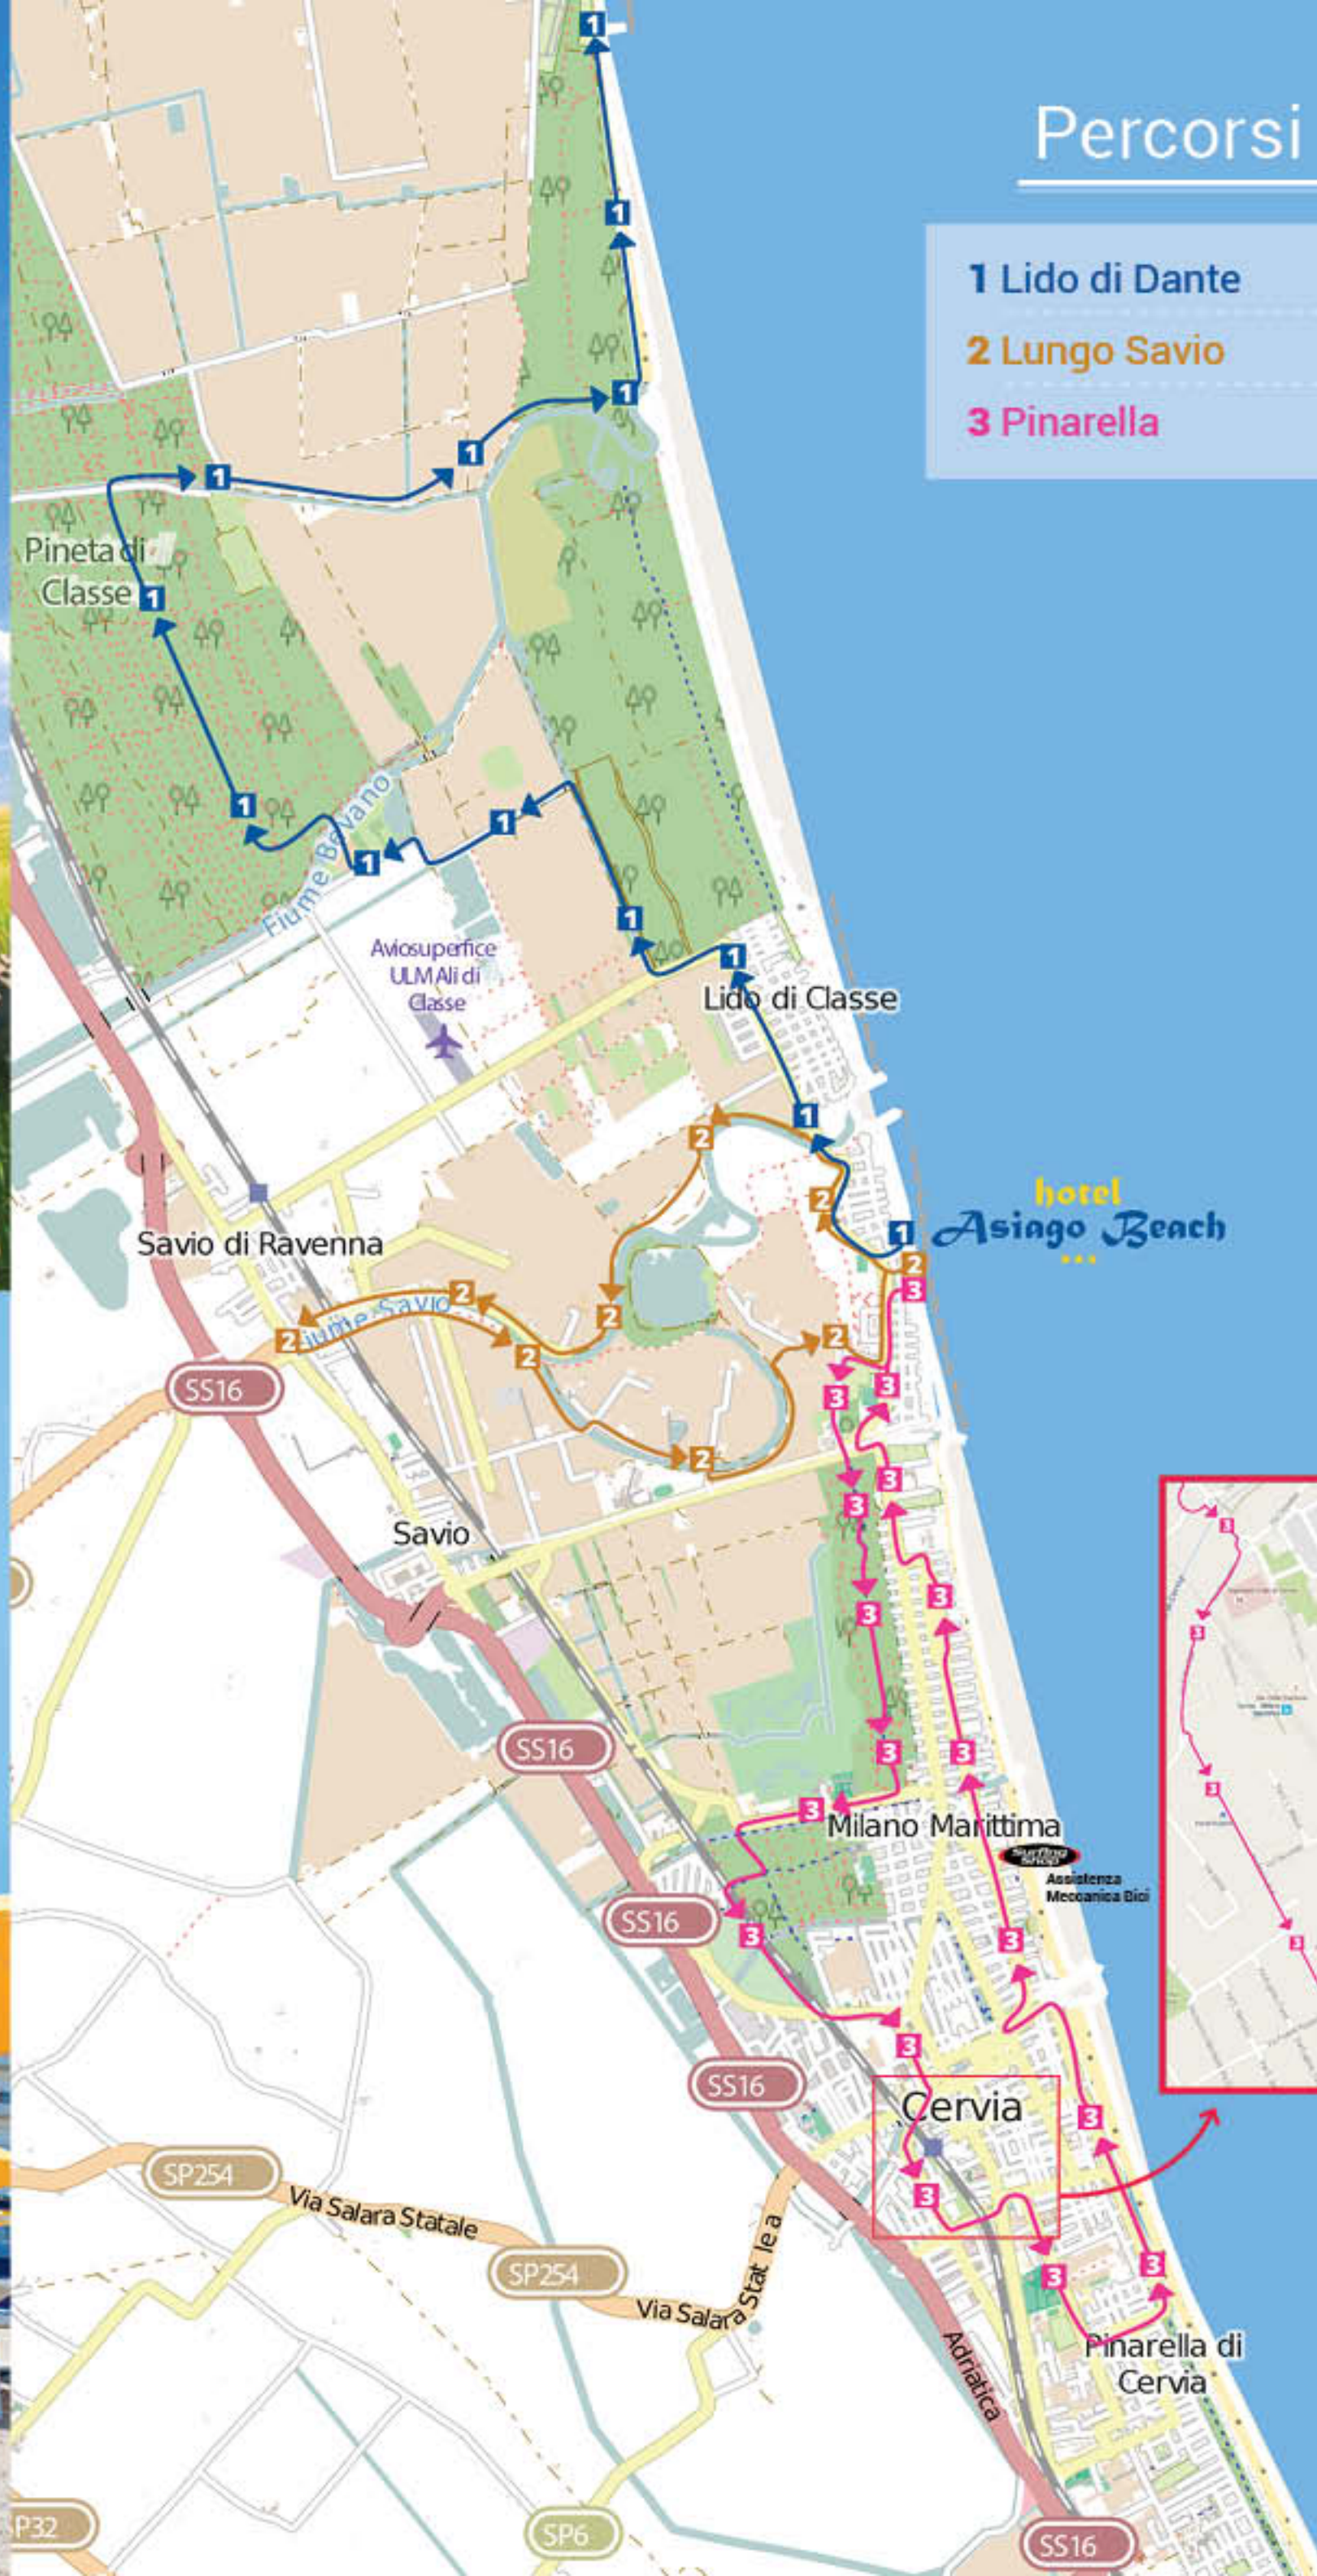

Percorsi Cicloturistici

hotel Asiago Beach  
\*\*\*\*

Viale Romagna, 217 - 48125 Lido di Savio (Ra)  
RIVIERA ADRIATICA  
Tel. +39 0544 949187

[www.hotelasiago.it/itinerari](http://www.hotelasiago.it/itinerari)

## Percorsi Brevi

1 Lido di Dante	30 km
2 Lungo Savio	12 km
3 Pinarella	20 km

# hotel Asingo Beach

★★★

## Percorsi Lunghi

- 1 Predappio 100 km ☺
- 2 Bertinoro 50 km ☺
- 3 Verucchio 90 km ☺